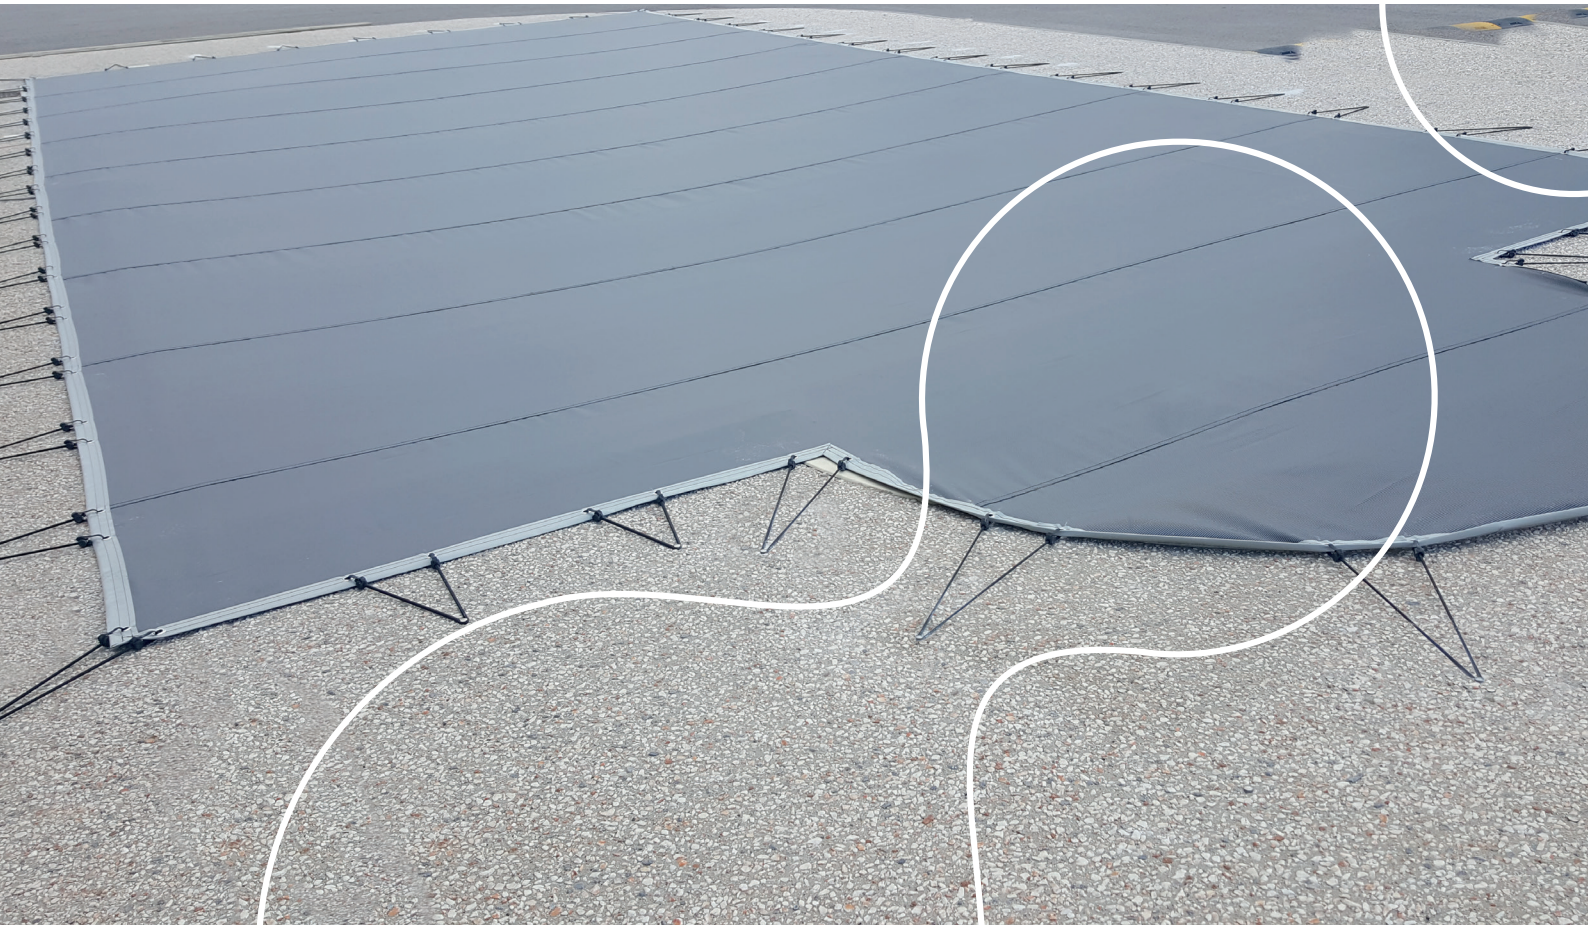

TENORA

COUVERTURE D'HIVERNAGE

- Protège votre piscine
- Assure la sécurité
- Existe en 3 coloris avec 5 versions de fixation

3 ANS
GARANTIE

FLUIDRA

SÉCURISER AVANT TOUT

La couverture TENORA est un filet tissé calandré en polypropylène de 150 g/m². Cette couverture n'existe que pour les bassins jusqu'à 12 x 6 m ; au-delà la couverture ne sera plus conforme à la norme de sécurité et sera donc une couverture de confort. Fabriqué en France, la couverture TENORA possède une bande de renfort à cheval assemblée par couture sur tout son périmètre pour assurer une sécurité et une résistance optimale. Son débordement de 0,30 m sur la périphérie assure une protection idéale du bassin.

Cette couverture est disponible en 3 coloris : bleu, vert et gris. 5 versions de fixation permettant à la couverture de se fixer sur tout type de sol (bois, carrelage, pelouse...). Enfin elle s'adapte parfaitement aux différentes formes d'escaliers ou d'échelles du bassin en prenant une forme différente selon leurs types.

La couverture est livrée et emballée dans un carton avec une notice explicative à l'intérieur.

FIXATIONS

Conforme à la norme NF P 90-308				Non conforme à la norme NF
Version B	Version T	Version D	Version SPPE	Version G
				
Pour plage bois Sandow 60 cm + Piton bois	Sandow 60 cm + Piton inox	Sandow 60 cm + Piton douille	Sandow SPPE 60 cm + Piton douille	Pour gazon Sandow 60 cm + Piton gazon